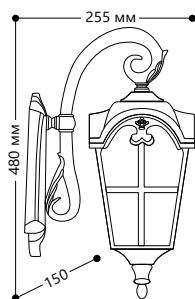

PL103

Артикул
11295