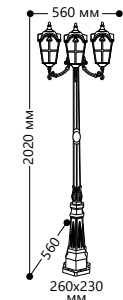

## «КАСТЕЛЛО» малые

Материал корпуса - алюминий.  
Материал рассеивателя - стекло.

НАПРЯЖЕНИЕ  
230/50Hz

СТЕПЕНЬ  
ЗАЩИТЫ IP44

МОЩНОСТЬ  
MAX 60W

ПАТРОН  
E27

1- КЛАСС  
ЗАЩИТЫ

ЧЕРНОЕ  
ЗОЛОТО

### PL109

2 ЛАМПЫ

МОЩНОСТЬ  
MAX 2x60W

Артикул  
11301

### PL110

3 ЛАМПЫ

МОЩНОСТЬ  
MAX 3x60W

Артикул  
11302