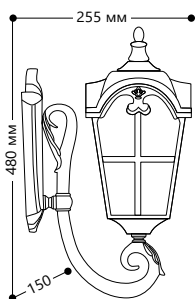

БЫТОВОЕ ОСВЕЩЕНИЕ | Садово-парковые светильники

«КАСТЕЛЛО» малые

Материал корпуса - алюминий.
Материал рассеивателя - стекло.

НАПРЯЖЕНИЕ
230/50Hz

СТЕПЕНЬ
ЗАЩИТЫ IP44

МОЩНОСТЬ
MAX 60W

ПАТРОН
E27

1- КЛАСС
ЗАЩИТЫ

ЧЕРНОЕ
ЗОЛОТО

PL102

Артикул
11294