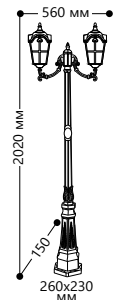

PL109

2 ЛАМПЫ

МОЩНОСТЬ
MAX 2x60W

Артикул
11301