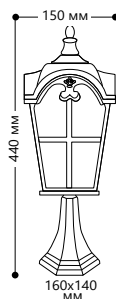

PL105

Артикул
11297