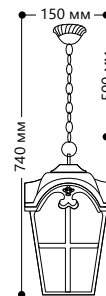

PL106

Артикул
11298