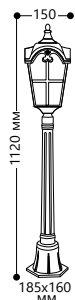

PL107

Артикул
11299